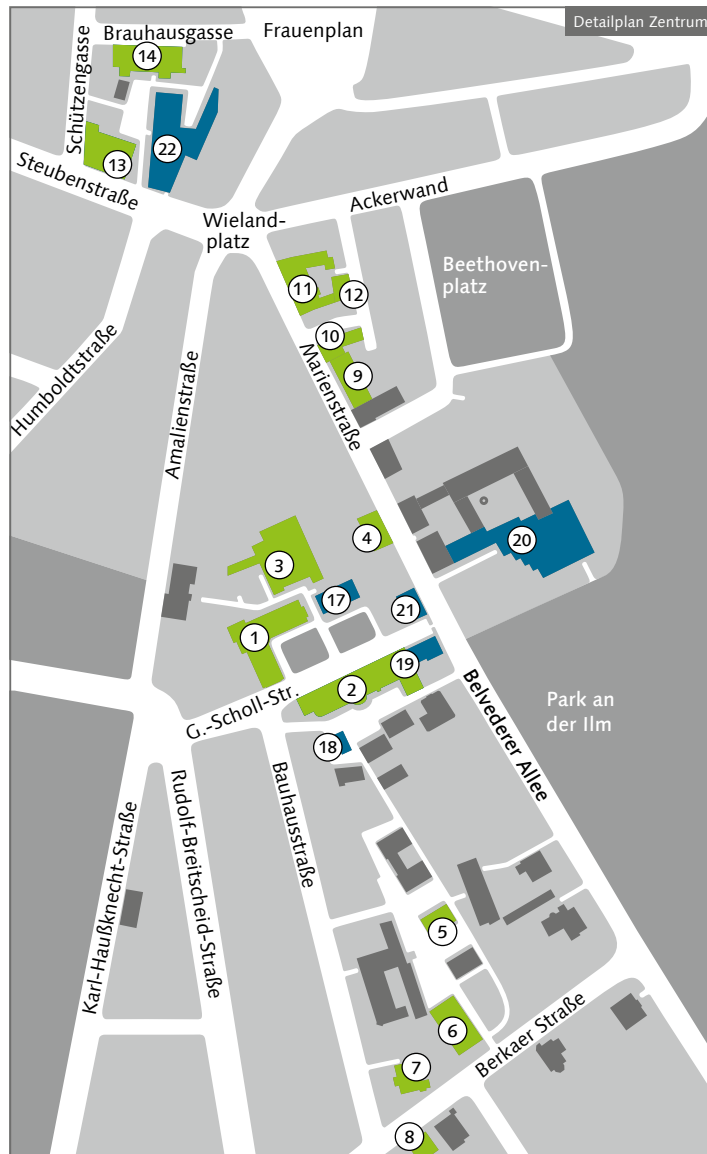

- 1 Dean's Office, Scientific disciplines, Fine Art, Teaching Qualification: Art Education, Product Design
  Geschwister-Scholl-Straße 7 (Van-de-Velde-Building) *
- 2 Project Space Fine Art
  Geschwister-Scholl-Straße 8 (Main Building) *
- 3 Degree Programme Product Design, Metal Workshop, Plaster and Mould Construction Workshop, Material Archive (MAIA)
  Geschwister-Scholl-Straße 13
- 4 Doctoral degree programmes (Ph.D/Dr.phil.), Public Art and New Artistic Strategies
  Marienstraße 14
- 5 Digital Bauhaus Lab
  Performance Platform
  Bauhausstraße 9 a
- 6 Wood workshop, CAD/CAM workshop, Synthetic materials workshop, Modelling workshop
  Bauhausstraße 9 d
- 7 Media Art and Design
  Bauhausstraße 15
- 8 Project Space Fine Art, Project Space Product Design, Berkaer Straße 11
- 9 Project Space Fine Art, Media Art and Design, DIY BioLab, DIY Electronics Studio, Bauhaus Form + Function Lab (BFFL), Marienstraße 7 B
- 10 Media Art and Design, Project Space Fine Art, RADIO:Studio, Interface Design Electronics Lab, Interface Design Prototype Lab
  Marienstraße 5
- 11 Visual Communication, Printing workshop, Open Process Lab (OPL), C.I.P.-Pool, Mac-Pool
  Marienstraße 1A/B
- 12 Video workshop
  Bettina-von-Arnim-Straße 1
- 13 Photography workshop
  Steubenstraße 8
- 14 Zuse Media Centre
  Steubenstraße 6a, Haus D
- 15 Teaching Qualification in Art Education, Trierer Straße 12
- 16 Studio for electroacoustic Music (SeaM), Coudraystraße 13A
- 17 Campus.Office, International Office
  Geschwister-Scholl-Straße 15
- 18 Bauhaus.Atelier | Info Shop Café
  Geschwister-Scholl-Straße 6a
- 19 Main Building *
  Geschwister-Scholl-Straße 8
- 20 Dining Hall »Mensa am Park«
  Marienstraße 15
- 21 Students House M18
  Marienstraße 18
- 22 University Library (UB), Limona Audimax (UB)
  Steubenstraße 6

Generally

* UNESCO World Heritage Site